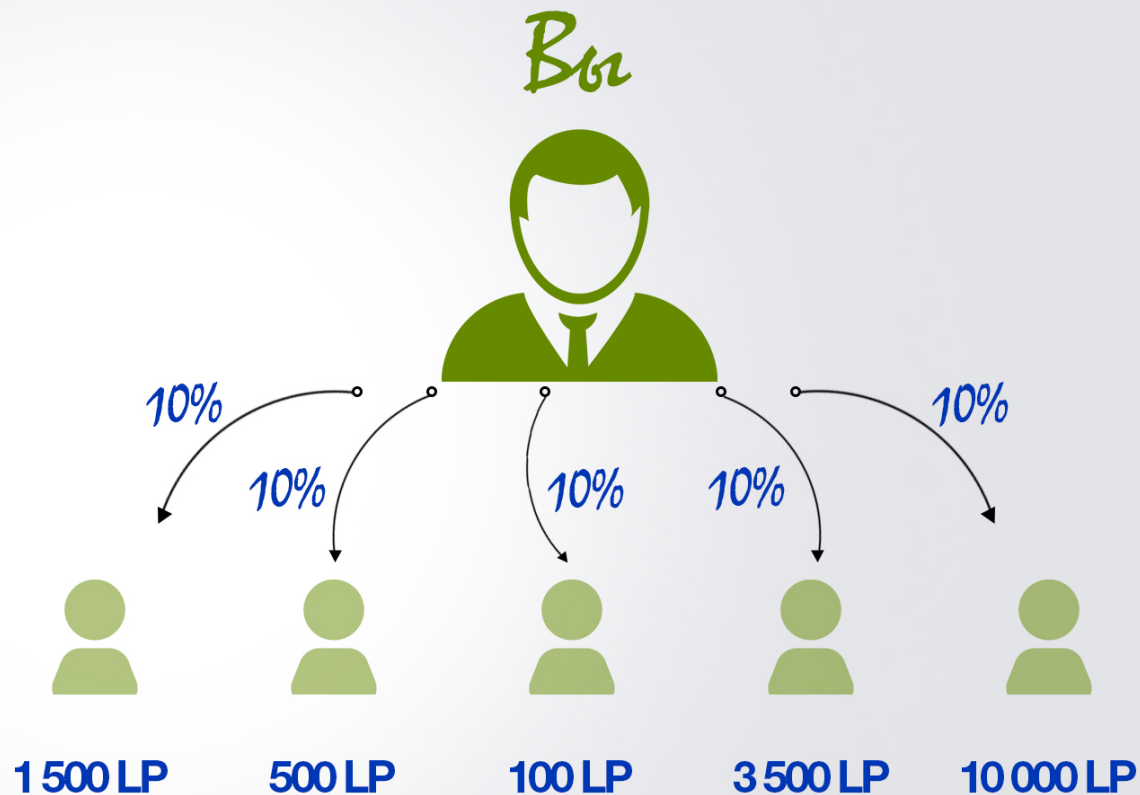

10 000 LP
3 БЦ

*Годовое обслуживание личного кабинета - 60 €

ИНВЕСТИЦИОННЫЕ ПОРТФЕЛИ

Доступны только при
наличии статуса «PREMIUM»

100 000 LP

200 000 LP

500 000 LP

*LP - условная единица компании. 1LP = 1€

Прямой бонус

Дает возможность каждому партнеру получать бонус в виде 10% от суммы покупки лично приглашённых партнёров на первом уровне.

*бонус начисляется моментально

Групповой бонус

Групповой бонус выплачивается в виде 10% с объёма меньшего плеча