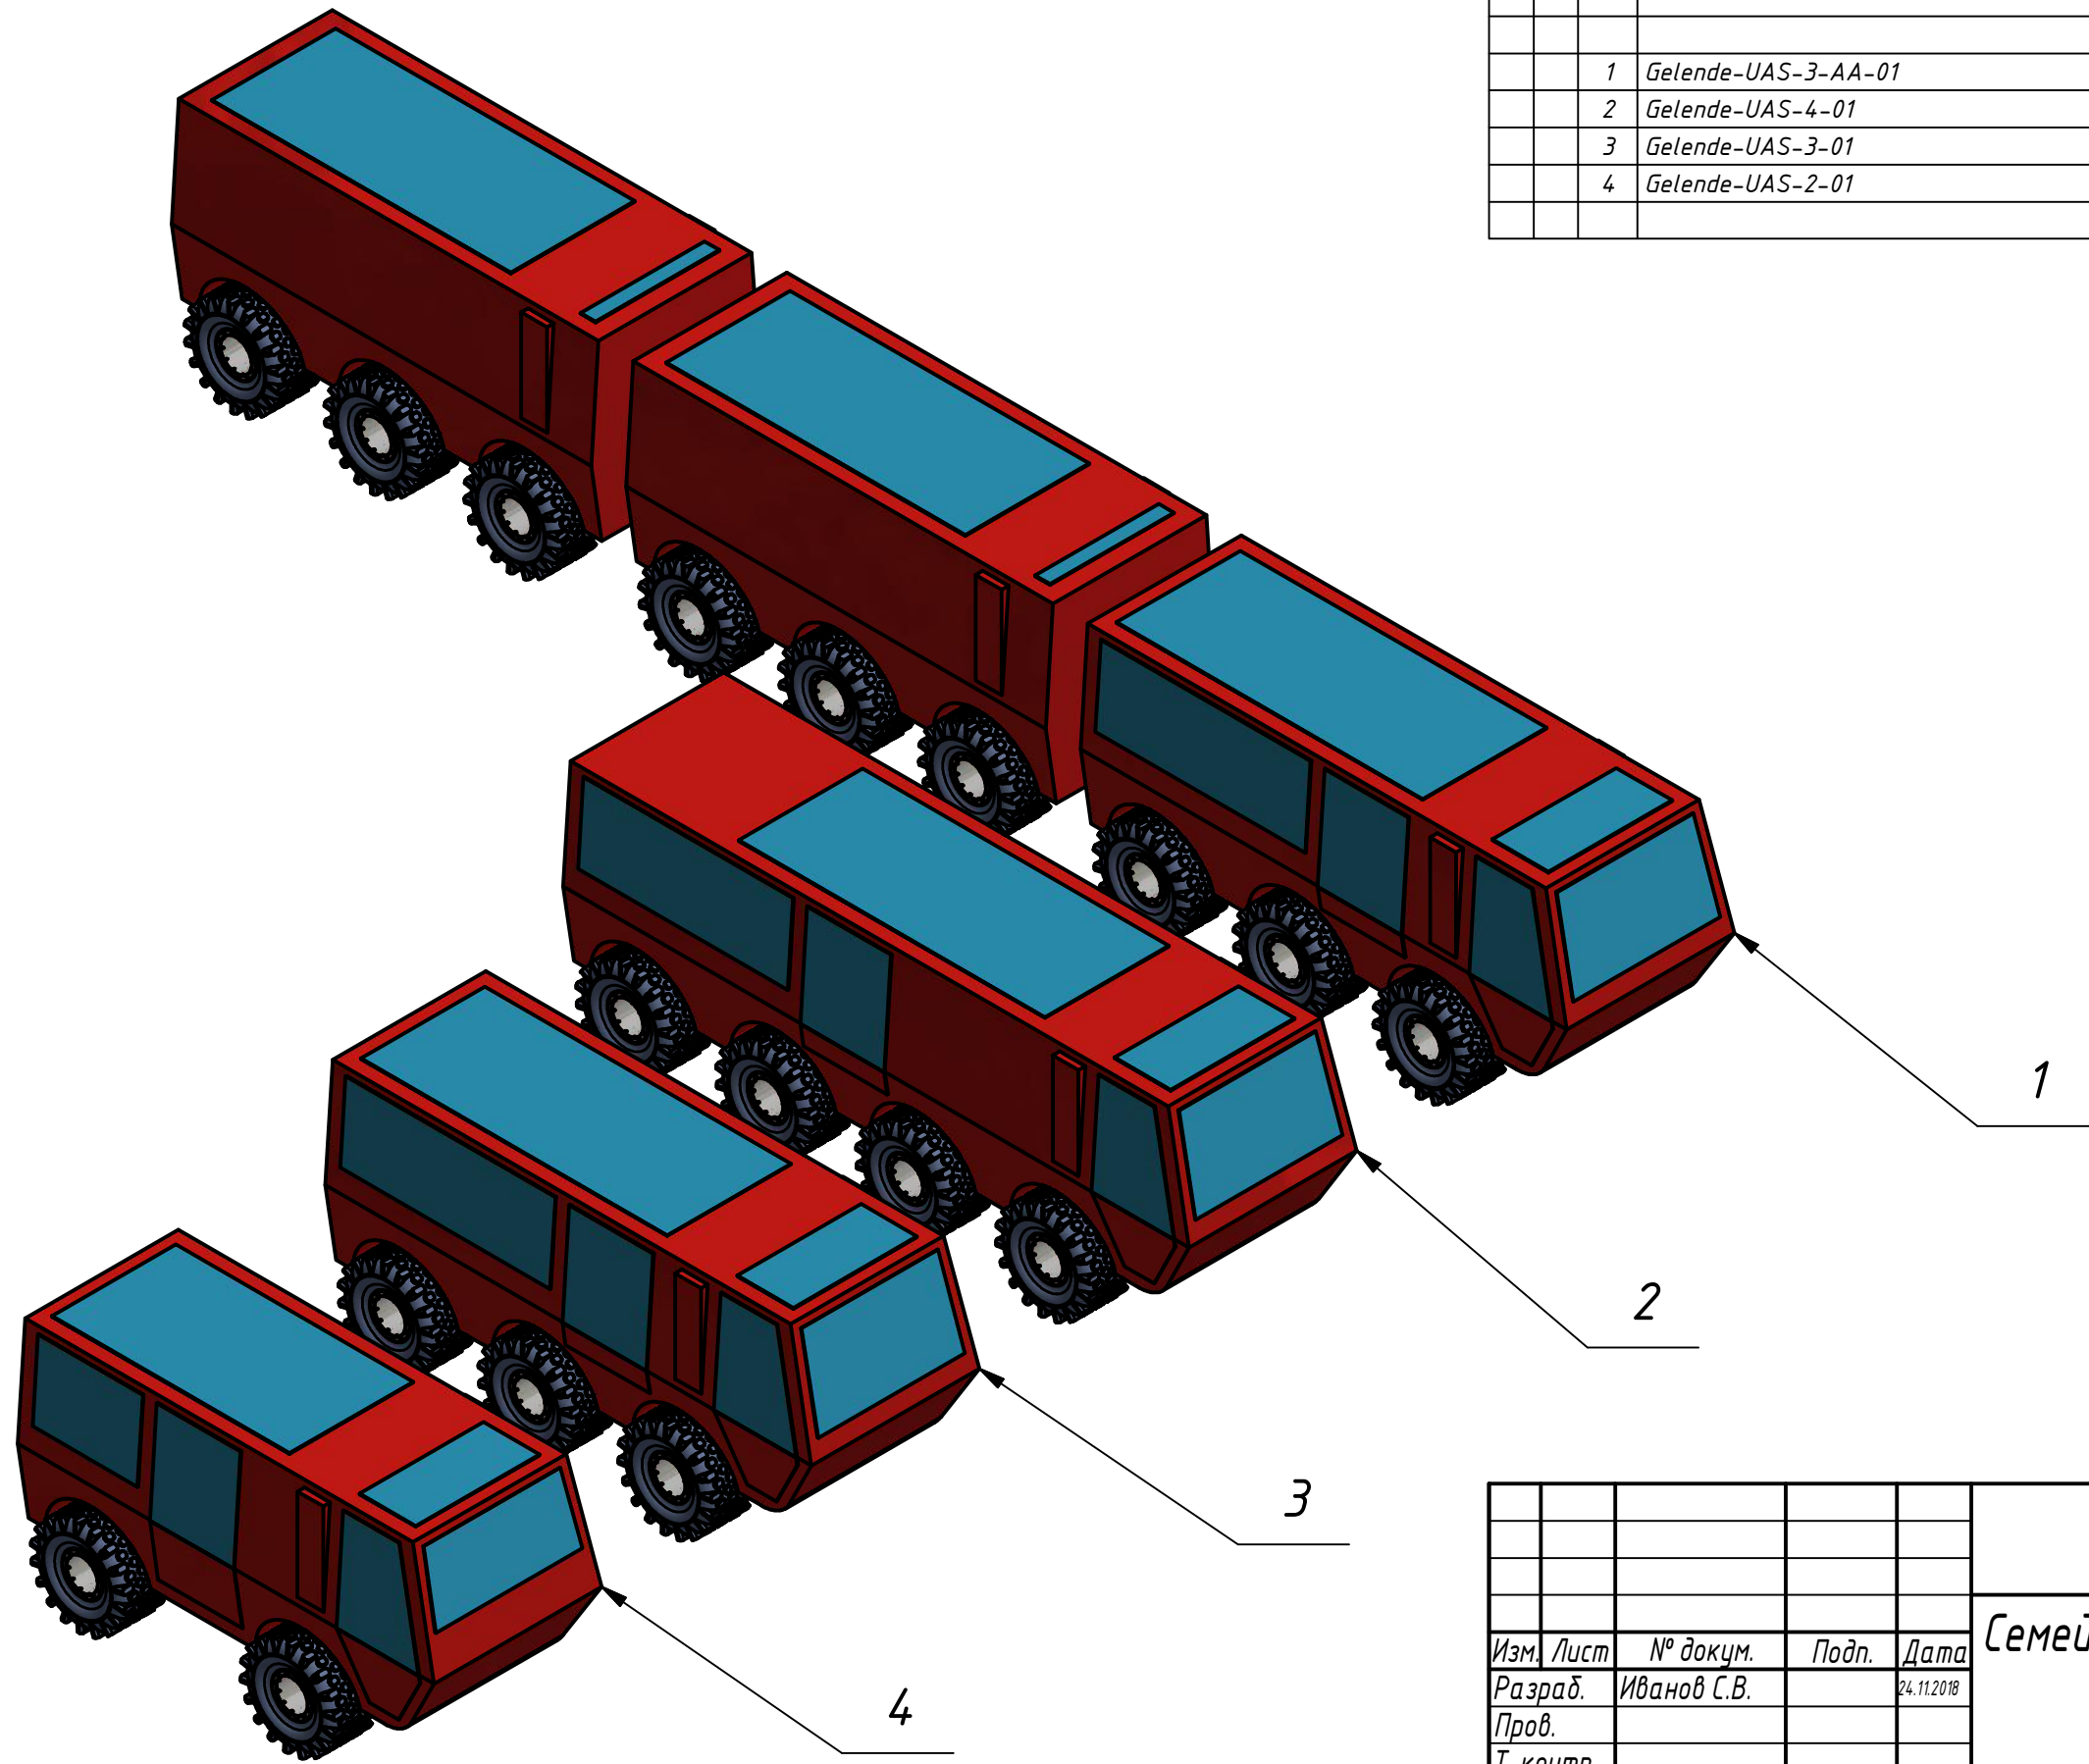

					Gelende-UAS-Project-01			
Изм.	Лист	№ докум.	Подп.	Дата	Семейство Вездеходов для Арктики	Лит.	Масса	Масштаб
Разраб.	Иванов С.В.			24.11.2018			240766,0	1:75
Пров.						Лист 1	Листов 2	
Т. контр.					ООО ОКБ Русский Инжиниринг			
Нач.отд.								
Н. контр.								
Утв.								