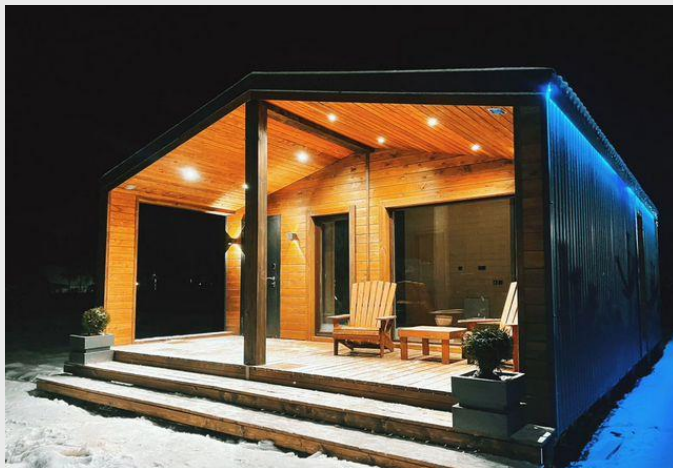

Проект 2-я линия Глэмпинг Модуль Стандарт

Барнхаус (малый)

Стоимость в руб.	2 000 000
Срок инвестирования	10 лет
Срок строительства	8 недель
Стоимость проживания в сутки руб.	7 000
Выплата инвестору	50%

Загруженность в %	Чистый доход за 10 лет руб.	Прогнозируемая выплата в месяц	Окупаемость вложений в мес.	ROI (Доходность инвестиций) в %
50%	4 300 000	52 500	38	28
60%	5 560 000	63 000	32	36
70%	6 820 000	73 500	27	44
80%	8 080 000	84 000	24	51
90%	9 340 000	94 500	21	59